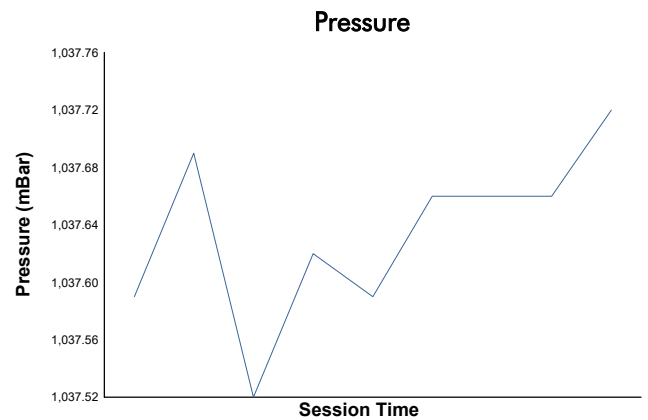

BMW RR Iberia Cup

Cto Catalunya de Motociclisme-Copa de España de Velocidad
Warm Up

Sector Analysis

— Invalidated Lap   ■ Personal Best   ■ Session Best   B Crossing the pit lane

Lap	Time	Sector 1	Sector 2	Sector 3	Sector 4	T.Sp.d	Lap	Time	Sector 1	Sector 2	Sector 3	Sector 4	T.Sp.d
28 ISAAC MORENO ESP													
OVERRIDE BMW MOTORRAD													
1	4:29.159	2:49.880	37.645	25.048	36.586	160.1							
2	1:59.571	21.691	36.937	24.943	36.000	271.1							
3	1:53.417	19.504	35.728	23.431	34.754	284.6							
4	1:52.677	19.378	35.213	23.420	34.666	286.1							
21 JUAN ANTONIO ALONSO ESP													
ALONSO COMPETICION BMW MOTORRAD													
1	3:00.479	1:19.872	38.834	25.085	36.688	147.1							
2	1:57.253	20.603	36.920	24.206	35.524	265.8							
3	1:55.672	19.906	36.390	24.057	35.319	282.4							
4	1:55.205	19.915	36.048	23.898	35.344	269.1							
5	1:55.242	20.231	36.121	23.635	35.255	272.5							
23 SERGI MARTI ESP													
ORBELGRUPO RACING TEAM BMW MOTORRAD													
1	3:14.585	1:34.601	38.397	24.676	36.911	199.5							
2	1:56.640	20.209	36.427	24.147	35.857	284.6							
3	1:55.951	20.113	36.370	23.810	35.658	270.4							
4	1:55.700	20.042	36.289	23.594	35.775	280.9							
5	2:14.428 B	19.888	36.251	24.082	54.207	281.7							
31 ALBERTO GARCIA ESP													
MV RACING COSTAVITA BMW MOTORRAD													
1	3:20.582	1:35.393	40.269	26.212	38.708	199.9							
2	2:02.114	21.107	38.321	25.361	37.325	272.5							
3	2:01.052	20.810	38.119	25.091	37.032	283.1							
4	1:59.862	20.406	37.672	25.059	36.725	283.1							
5	1:59.503	20.499	37.302	24.966	36.736	283.9							
53 MATTIAS SKOOG SWE													
BMW MOTORRAD													
1	3:37.668	1:53.743	39.683	26.177	38.065	151.4							
2	2:03.068	21.475	39.023	25.359	37.211	258.9							
3	2:02.450	21.843	38.267	25.417	36.923	253.4							
4	2:02.929	21.121	38.386	25.831	37.591	273.9							
5	2:02.483	21.594	38.381	25.405	37.103	261.3							
12 ADEI FERNANDEZ ESP													
BMW MOTORRAD													
1	4:27.742	2:33.209	44.096	29.433	41.004	145.2							
2	2:12.789	23.268	41.744	28.156	39.621	243.8							
3	2:08.863	21.936	39.942	27.388	39.597	265.8							
4	2:09.557	22.317	40.256	27.554	39.430	253.4							
46 MIGUEL ANGEL YUSTE ESP													
JARETE RACING BMW MOTORRAD													
1	4:17.326	2:25.792	43.188	28.070	40.276	138.3							
2	2:14.929	23.925	42.279	28.402	40.323	221.4							
3	2:17.285	23.025	42.236	29.380	42.644	236.9							
4	2:14.038	23.314	41.483	28.191	41.050	251.7							

Cto Catalunya de Motociclisme-Copa de España de Ve

BMW RR Iberia Cup

Warm Up

Weather Report

Track Status: **DRY**