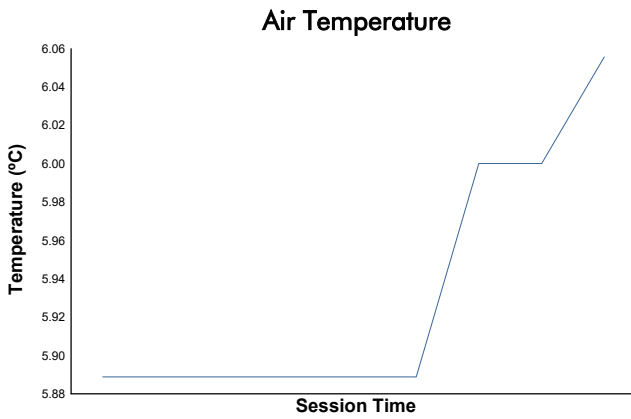

BMW RR Iberia Cup

Cto Catalunya de Motociclisme-Copa de España de Velocidad
Warm Up

Sector Analysis

— Invalidated Lap   ■ Personal Best   ■ Session Best   B Crossing the pit lane

Lap	Time	Sector 1	Sector 2	Sector 3	Sector 4	T.Sp.d	Lap	Time	Sector 1	Sector 2	Sector 3	Sector 4	T.Sp.d
28 ISAAC MORENO ESP													
OVERRIDE BMW MOTORRAD													
1	4:29.159	2:49.880	37.645	25.048	36.586	160.1							
2	1:59.571	21.691	36.937	24.943	36.000	271.1							
3	1:53.417	19.504	35.728	23.431	34.754	284.6							
4	1:52.677	19.378	35.213	23.420	34.666	286.1							
21 JUAN ANTONIO ALONSO ESP													
ALONSO COMPETICION BMW MOTORRAD													
1	3:00.479	1:19.872	38.834	25.085	36.688	147.1							
2	1:57.253	20.603	36.920	24.206	35.524	265.8							
3	1:55.672	19.906	36.390	24.057	35.319	282.4							
4	1:55.205	19.915	36.048	23.898	35.344	269.1							
5	1:55.242	20.231	36.121	23.635	35.255	272.5							
23 SERGI MARTI ESP													
ORBELGRUPO RACING TEAM BMW MOTORRAD													
1	3:14.585	1:34.601	38.397	24.676	36.911	199.5							
2	1:56.640	20.209	36.427	24.147	35.857	284.6							
3	1:55.951	20.113	36.370	23.810	35.658	270.4							
4	1:55.700	20.042	36.289	23.594	35.775	280.9							
5	2:14.428 B	19.888	36.251	24.082	54.207	281.7							
31 ALBERTO GARCIA ESP													
MV RACING COSTAVITA BMW MOTORRAD													
1	3:20.582	1:35.393	40.269	26.212	38.708	199.9							
2	2:02.114	21.107	38.321	25.361	37.325	272.5							
3	2:01.052	20.810	38.119	25.091	37.032	283.1							
4	1:59.862	20.406	37.672	25.059	36.725	283.1							
5	1:59.503	20.499	37.302	24.966	36.736	283.9							
53 MATTIAS SKOOG SWE													
BMW MOTORRAD													
1	3:37.668	1:53.743	39.683	26.177	38.065	151.4							
2	2:03.068	21.475	39.023	25.359	37.211	258.9							
3	2:02.450	21.843	38.267	25.417	36.923	253.4							
4	2:02.929	21.121	38.386	25.831	37.591	273.9							
5	2:02.483	21.594	38.381	25.405	37.103	261.3							
12 ADEI FERNANDEZ ESP													
BMW MOTORRAD													
1	4:27.742	2:33.209	44.096	29.433	41.004	145.2							
2	2:12.789	23.268	41.744	28.156	39.621	243.8							
3	2:08.863	21.936	39.942	27.388	39.597	265.8							
4	2:09.557	22.317	40.256	27.554	39.430	253.4							
46 MIGUEL ANGEL YUSTE ESP													
JARETE RACING BMW MOTORRAD													
1	4:17.326	2:25.792	43.188	28.070	40.276	138.3							
2	2:14.929	23.925	42.279	28.402	40.323	221.4							
3	2:17.285	23.025	42.236	29.380	42.644	236.9							
4	2:14.038	23.314	41.483	28.191	41.050	251.7							

Cto Catalunya de Motociclisme-Copa de España de Ve

BMW RR Iberia Cup

Warm Up

Weather Report

Track Status: **DRY**